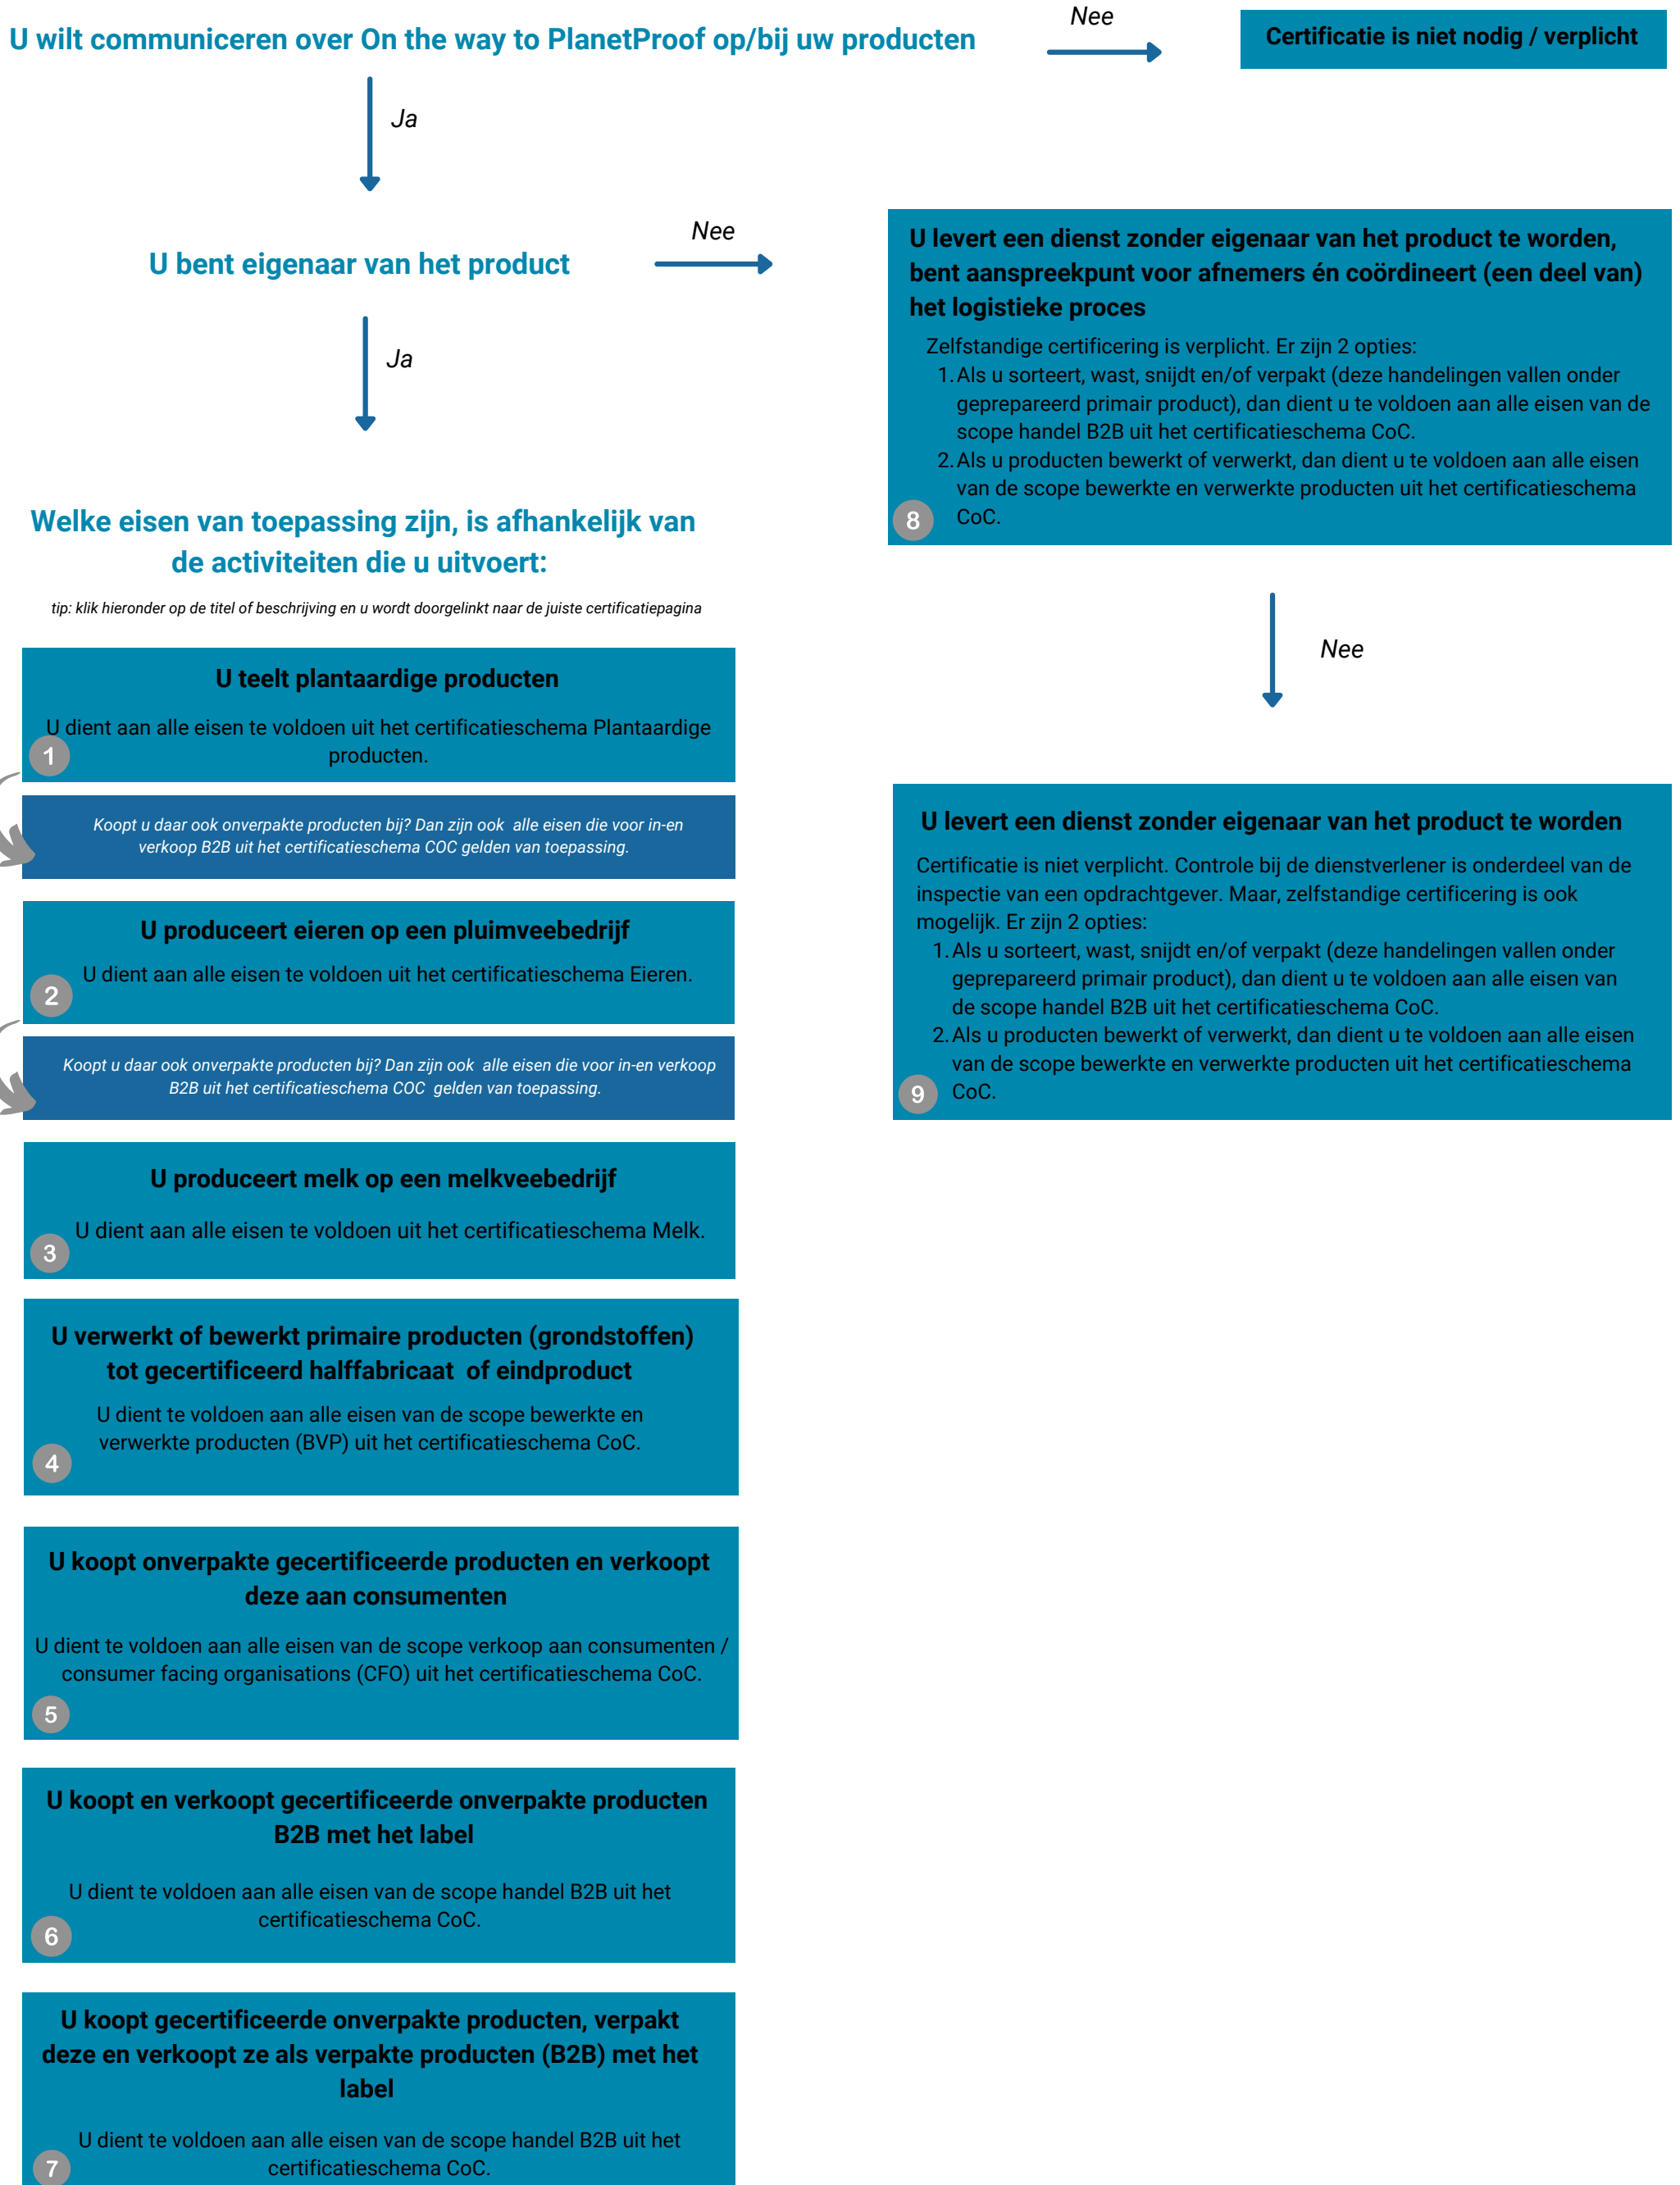

Beslisboom On the way to PlanetProof

Wilt u uw product en/of dienst laten certificeren met On the way to PlanetProof? Dan dient u in ieder geval aan de Algemene voorwaarden te voldoen. Twijfelt u welk(e) certificatieschema('s) voor u van toepassing is/zijn? Volg onderstaande stappen.

Legenda

B2B = business to business

COC = Chain of Custody

Label = logo On the way to PlanetProof of communicatie daarover

Heeft u nog vragen?
Neem contact met ons op.